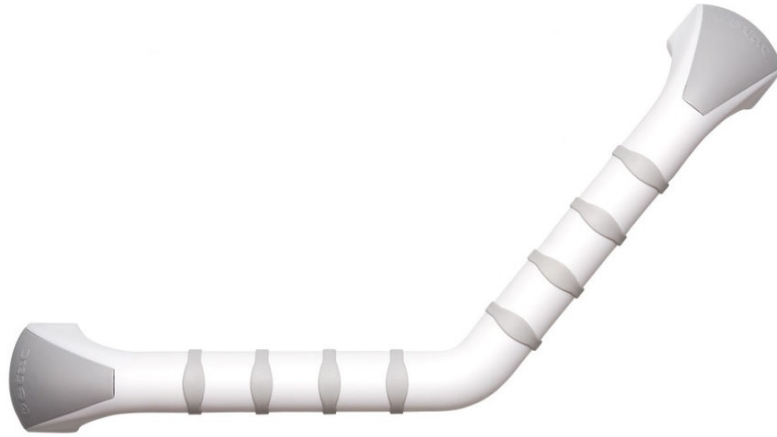

Etac Handy gebogen wandbeugel

- De Handy wandbeugel is een onmisbare schakel voor een veilige badkamer.
- Het is een essentiële hulp bij het gaan zitten, bij opstaan en als ondersteuning bij veilige transfers.
- Gebogen model van 40 cm.
- Dit model biedt extra ondersteuning bij het gaan zitten en opstaan.
- De Handy wandbeugel is zodanig ontworpen dat deze eenvoudig vast te pakken is en minimaal gevaar voor wegglijden met zich mee brengt.
- Het gekozen materiaal is comfortabel en voelt niet koud aan.
- De bevestigingsschroeven zijn onzichtbaar weggewerkt en geven de Handy een fraai uiterlijk.
- Materiaal: Polypropyleen en aluminium
- Max. ondersteund gewicht: 160 kg